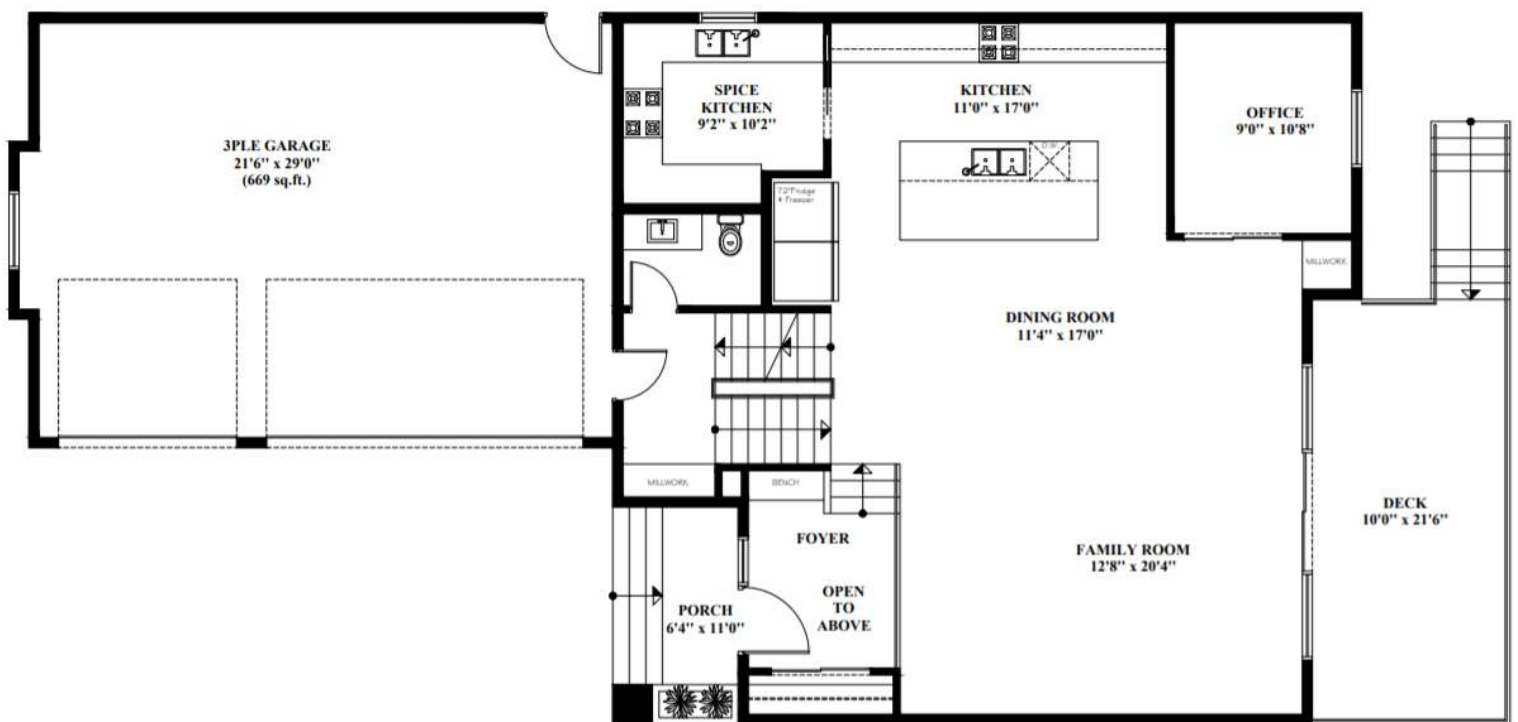

Tuscan Manor

2620 SQ.FT

MAIN FLOOR
(Option 1):

1227 SQ.FT

Suigeneris Homes
ONE OF A KIND

Tuscan Manor

2620 SQ.FT

MAIN FLOOR
(Option 2):

1227 SQ.FT

Suigeneris Homes
ONE OF A KIND

UPPER FLOOR
(Option 1):

1387 SQ.FT

UPPER FLOOR
(Option 2):

1387 SQ.FT