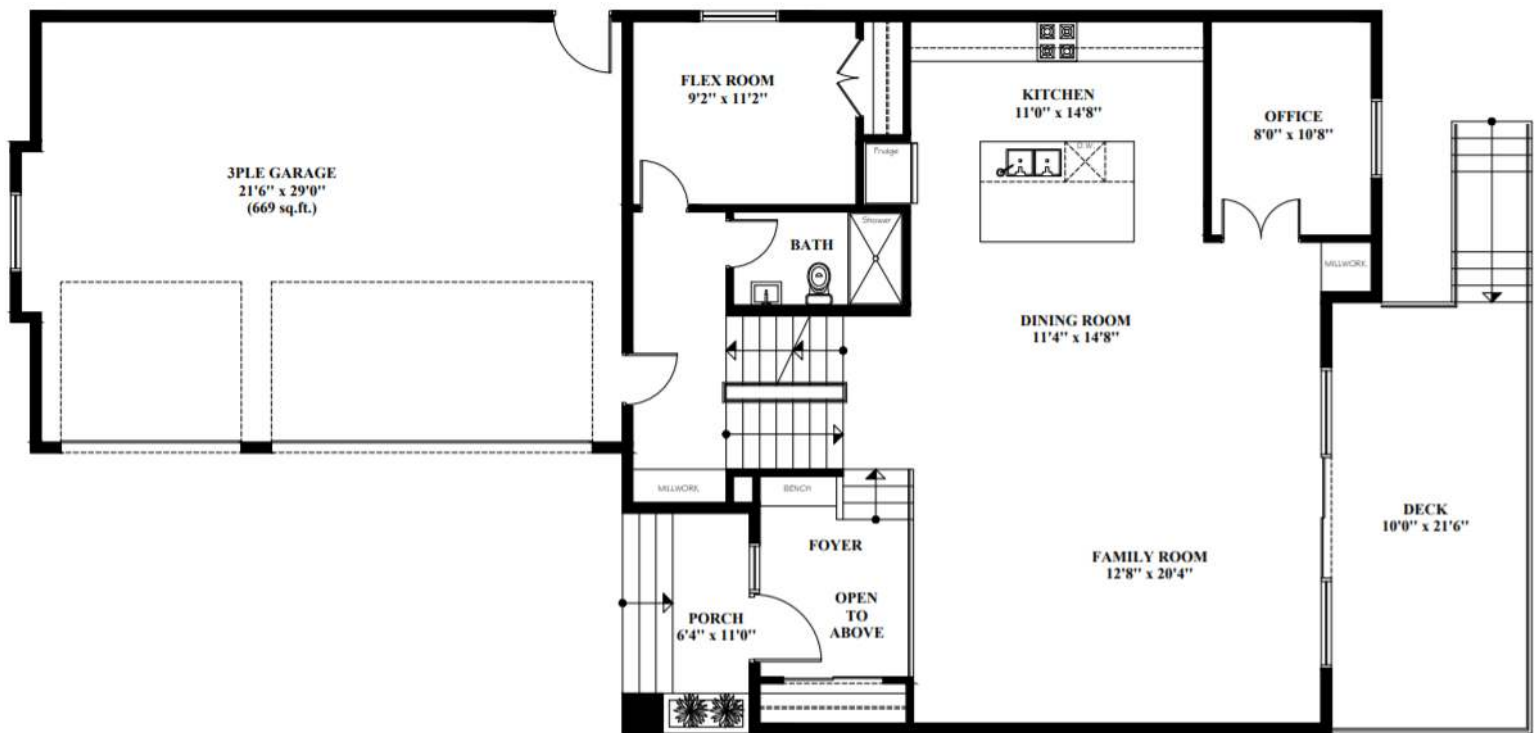

Tuscan Manor

2620 SQ.FT

MAIN FLOOR
(Option 1):

1227 SQ.FT

Suigeneris Homes
ONE OF A KIND

Tuscan Manor

2620 SQ.FT

MAIN FLOOR
(Option 2):

1227 SQ.FT

Suigeneris Homes
ONE OF A KIND

UPPER FLOOR
(Option 1):

1387 SQ.FT

UPPER FLOOR
(Option 2):

1387 SQ.FT