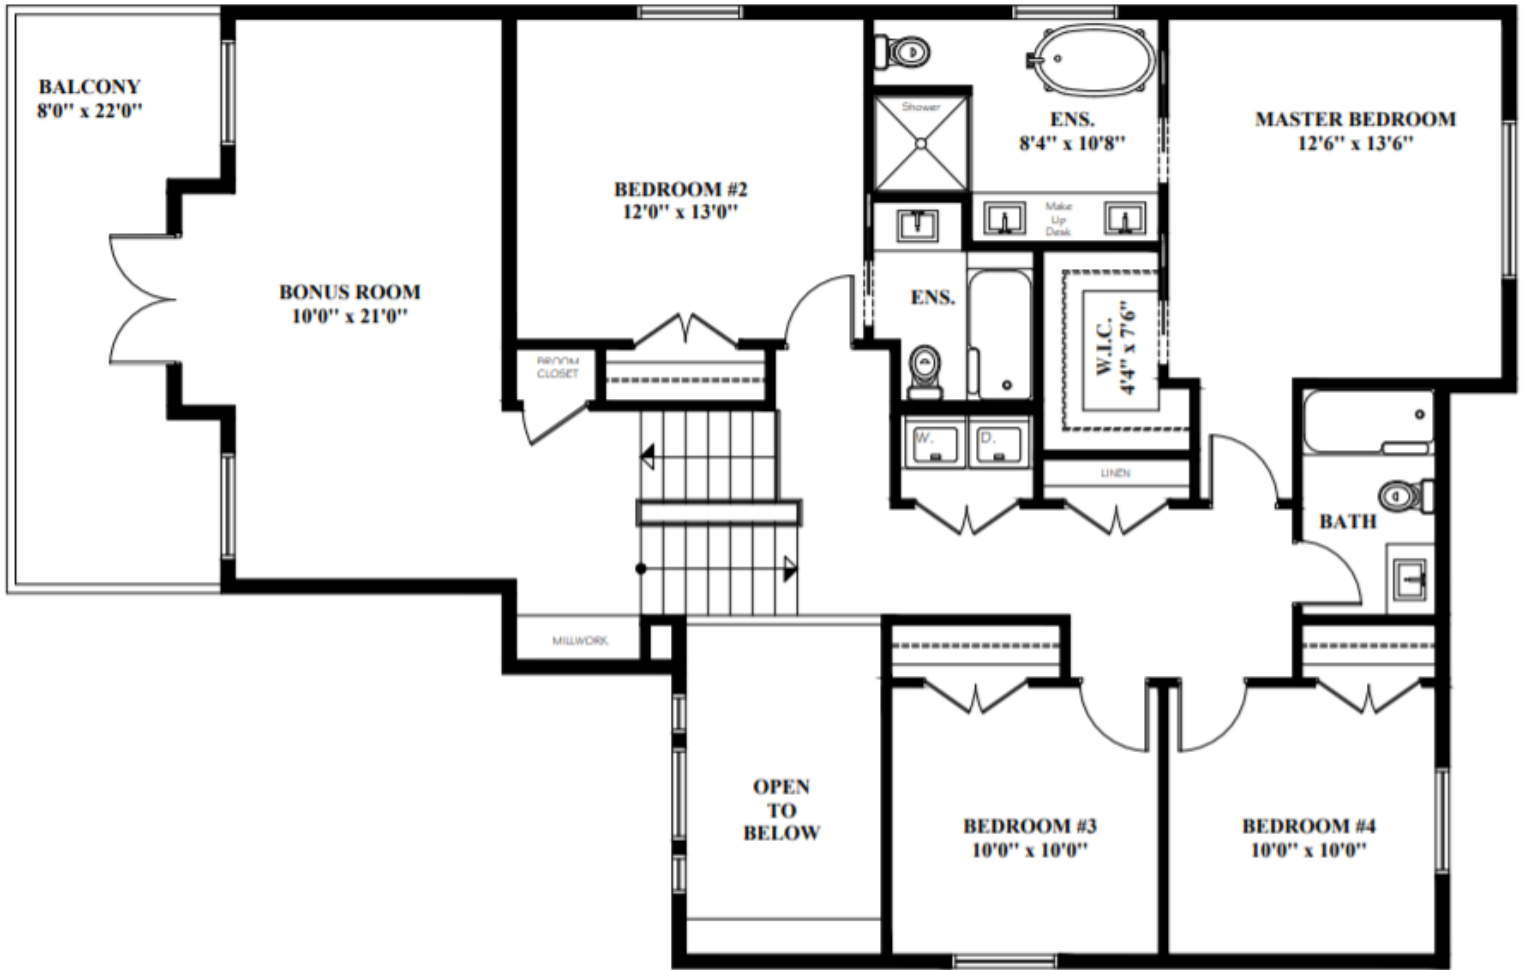

Tuscan Manor

2620 SQ.FT

MAIN FLOOR
(Option 1):

1227 SQ.FT

Suigeneris Homes
ONE OF A KIND

Tuscan Manor

2620 SQ.FT

MAIN FLOOR
(Option 2):

1227 SQ.FT

Suigeneris Homes
ONE OF A KIND

UPPER FLOOR
(Option 1):

1387 SQ.FT

UPPER FLOOR
(Option 2):

1387 SQ.FT