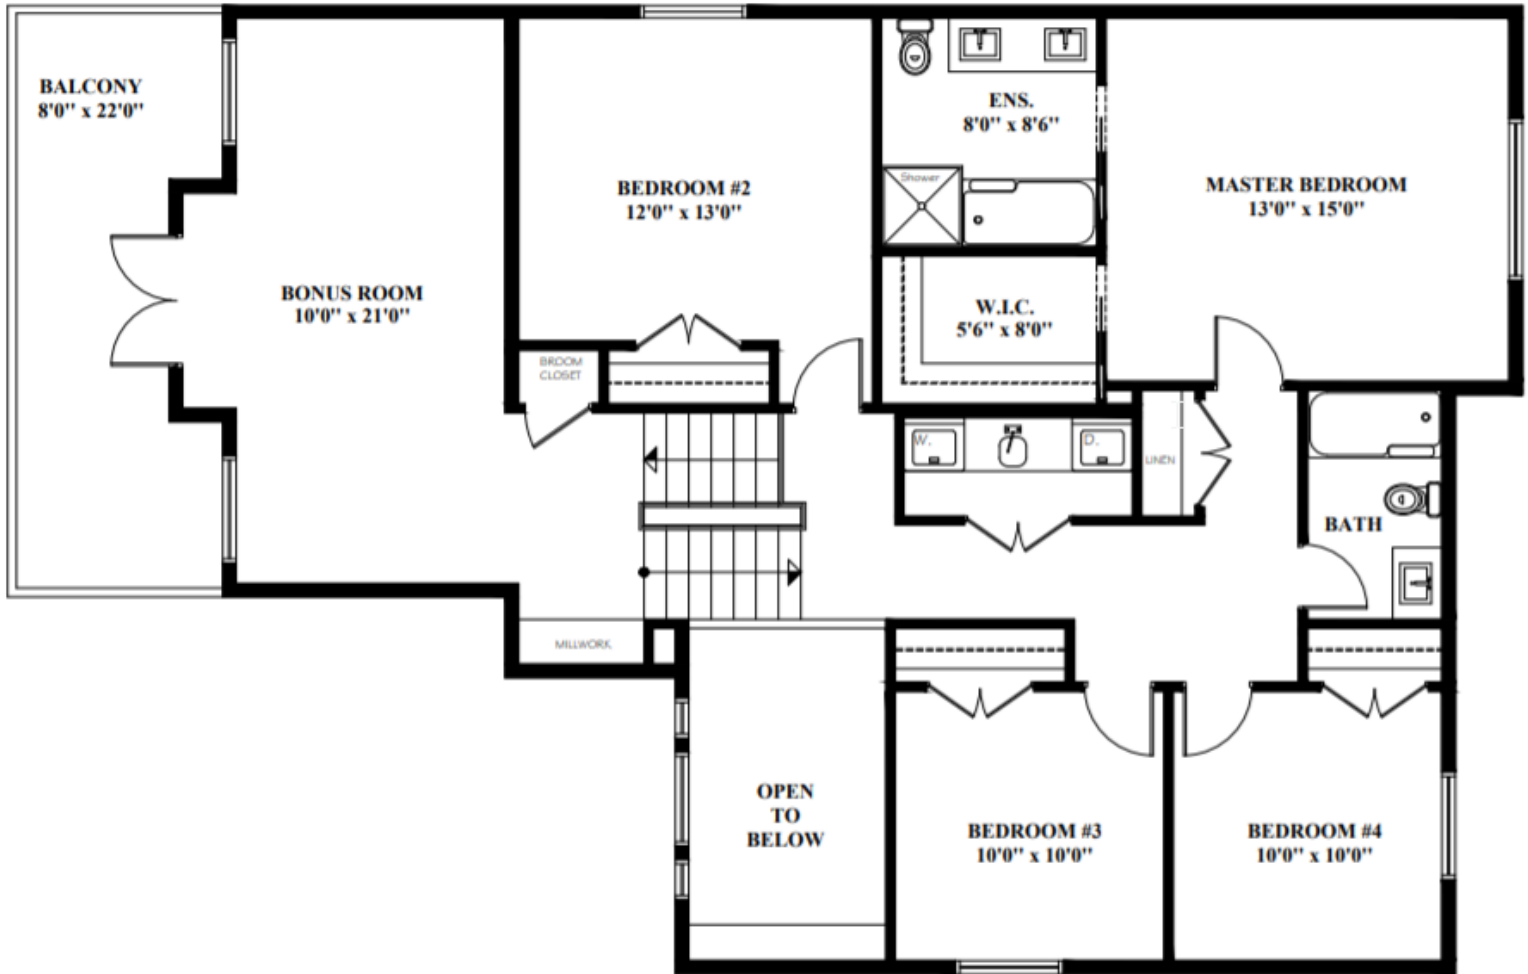

Tuscan Manor

2620 SQ.FT

MAIN FLOOR
(Option 1):

1227 SQ.FT

Suigeneris Homes
ONE OF A KIND

Tuscan Manor

2620 SQ.FT

MAIN FLOOR
(Option 2):

1227 SQ.FT

Suigeneris Homes
ONE OF A KIND

UPPER FLOOR
(Option 1):

1387 SQ.FT

UPPER FLOOR
(Option 2):

1387 SQ.FT